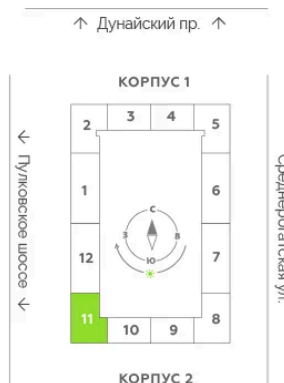

Этаж 8

Секция 11

Сдача Сдан

28.06.2026 01:38 (Мск)

Не является публичной офертой, цена может быть скорректирована.
Информация взята с сайта «akvilon-leaves.ru».

На этаже 8

2 комнатная 100 м²

Корпус 2
Секция 11 | 8 этаж

28.06.2026 01:38 (Мск)

Не является публичной офертой, цена может быть скорректирована.
Информация взята с сайта «akvilon-leaves.ru».

На генплане
Leaves 2
очередь 1
корпус

2 комнатная 100 м²

28.06.2026 01:38 (Мск)