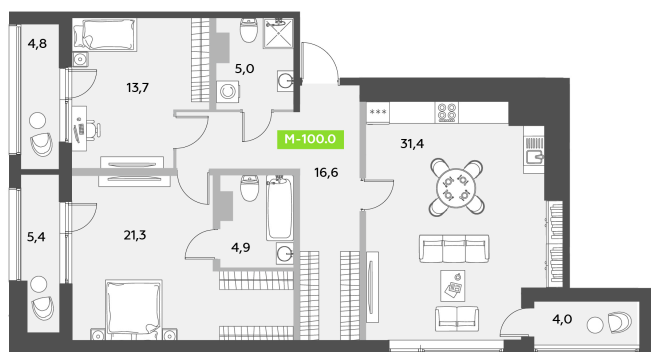

Номер: 749

2 комнатная 100 м²

Отсканируйте QR-код и
смотрите на сайте
akvilon-leaves.ru

30 406 622 руб.

В ипотеку от 68 599 руб.

Во двор и на улицу

Европланировка

Корпус Leaves 2 очередь 1 корпус

Этаж 8

Секция 11

Сдача Сдан

28.06.2026 01:38 (Мск)

Не является публичной офертой, цена может быть скорректирована.
Информация взята с сайта «akvilon-leaves.ru».

На этаже 8

2 комнатная 100 м²

Корпус 2
Секция 11 | 8 этаж

28.06.2026 01:38 (Мск)

Не является публичной офертой, цена может быть скорректирована.
Информация взята с сайта «akvilon-leaves.ru».

На генплане
Leaves 2
очередь 1
корпус

2 комнатная 100 м²

28.06.2026 01:38 (Мск)