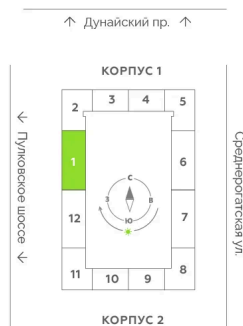

Корпус	Leaves 2 очередь 1 корпус	Этаж	3
Секция	1	Сдача	Сдан

24.06.2026 08:35 (Мск)

Не является публичной офертой, цена может быть скорректирована.
Информация взята с сайта «akvilon-leaves.ru».

На этаже 3

Студия 28.8 м²

Корпус 1
Секция 1 | типовой этаж

24.06.2026 08:35 (Мск)

Не является публичной офертой, цена может быть скорректирована.
Информация взята с сайта «akvilon-leaves.ru».

На генплане
Leaves 2
очередь 1
корпус