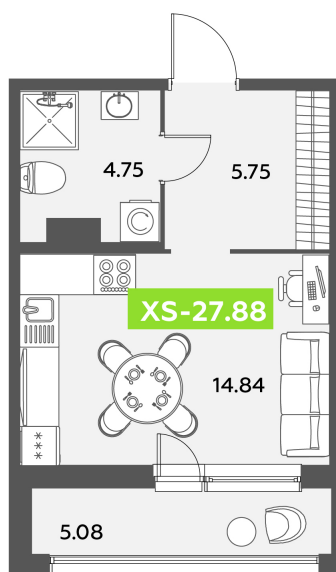

Номер: 21

Студия 28.8 м²

Отсканируйте QR-код
и смотрите на сайте
akvilon-leaves.ru

Аквилон⁺

10 083 331 руб.

В ипотеку от 22 748 руб.

Во двор

Европланировка

Студия 28.8 м²

Корпус 1
Секция 1 | типовой этаж

24.06.2026 08:35 (Мск)

Не является публичной офертой, цена может быть скорректирована.
Информация взята с сайта «akvilon-leaves.ru».

На генплане
Leaves 2
очередь 1
корпус