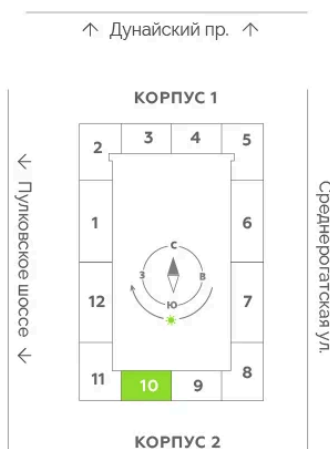

Корпус	Leaves 2 очередь 1 корпус	Этаж	1
Секция	10	Сдача	Сдан

25.06.2026 00:14 (Мск)

Не является публичной офертой, цена может быть скорректирована.
Информация взята с сайта «akvilon-leaves.ru».

На этаже 1

2 комнатная 69.9 м²

Корпус 2 Секция 10 | 1 этаж

25.06.2026 00:14 (Мск)

Не является публичной офертой, цена может быть скорректирована.
Информация взята с сайта «akvilon-leaves.ru».

На генплане
Leaves 2
очередь 1
корпус