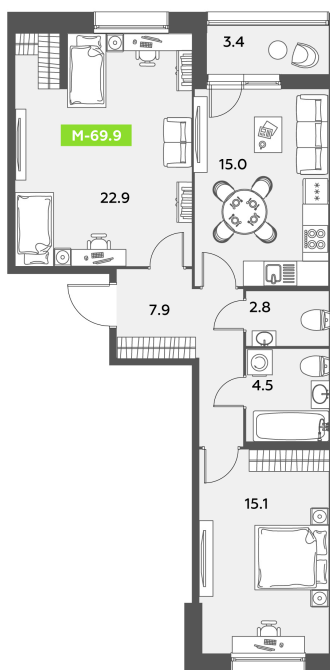

Номер: 668

2 комнатная 69.9 м²

Отсканируйте QR-код и
смотрите на сайте
akvilon-leaves.ru

24 089 098 руб.

В ипотеку от 54 347 руб.

Высокие потолки

Во двор и на улицу

Европланировка

2 комнатная 69.9 м²

Корпус 2 Секция 10 | 1 этаж

25.06.2026 00:14 (Мск)

Не является публичной офертой, цена может быть скорректирована.
Информация взята с сайта «akvilon-leaves.ru».

На генплане
Leaves 2
очередь 1
корпус