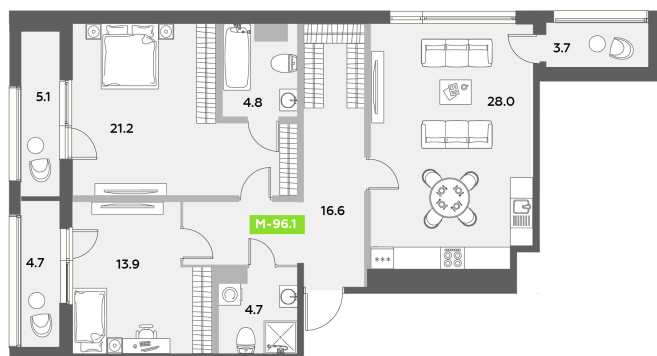

Номер: 638

2 комнатная 96.1 м²

Отсканируйте QR-код и
смотрите на сайте
akvilon-leaves.ru

30 704 261 руб.

В ипотеку от 69 271 руб.

Во двор и на улицу

Мастер-спальня

Европланировка

Корпус Leaves 2 очередь 1 корпус

Этаж 11

Секция 8

Сдача Сдан

29.06.2026 01:23 (Мск)

Не является публичной офертой, цена может быть скорректирована.
Информация взята с сайта «akvilon-leaves.ru».

На этаже 11

2 комнатная 96.1 м²

Корпус 2
Секция 8 | 9-12 этаж

29.06.2026 01:23 (Мск)

Не является публичной офертой, цена может быть скорректирована.
Информация взята с сайта «akvilon-leaves.ru».

На генплане
Leaves 2
очередь 1
корпус

2 комнатная 96.1 м²