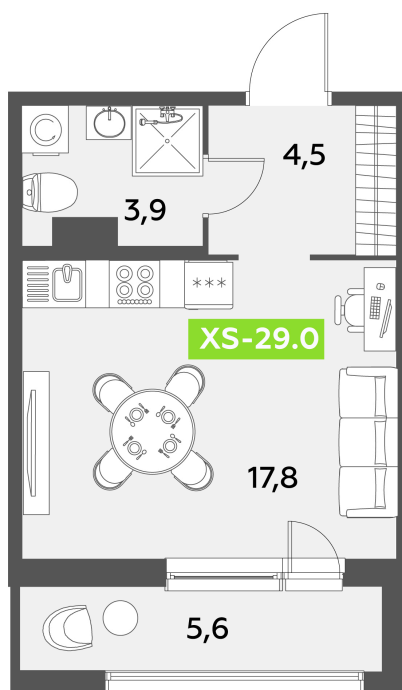

Номер: 833

Студия 29 м²

Отсканируйте QR-код
и смотрите на сайте
akvilon-leaves.ru

10 054 769 руб.

В ипотеку от 22 684 руб.

Во двор

Европланировка

Корпус	Leaves 2 очередь 1 корпус	Этаж	6
Секция	12	Сдача	Сдан

27.06.2026 13:06 (Мск)

Не является публичной офертой, цена может быть скорректирована.
Информация взята с сайта «akvilon-leaves.ru».

На генплане
Leaves 2
очередь 1
корпус

Студия 29 м²

27.06.2026 13:06 (Мск)