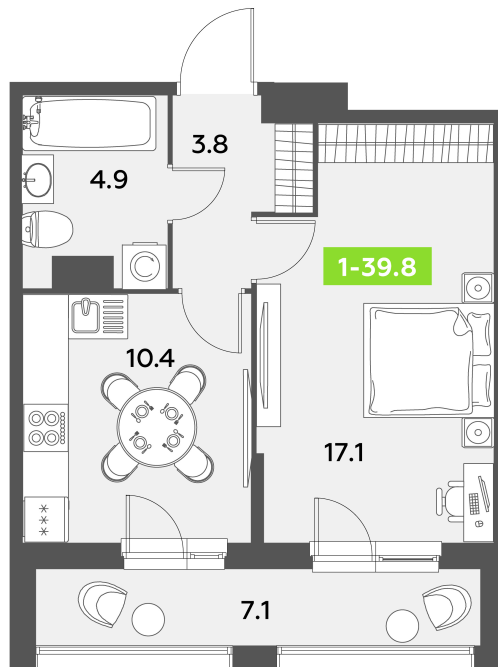

Номер: 677

1 комнатная 39.8 м²

Отсканируйте QR-код
и смотрите на сайте
akvilon-leaves.ru

14 727 433 руб.

В ипотеку от 33 226 руб.

Высокие потолки

На улицу

| | | | |
|--------|---------------------------|-------|------|
| Корпус | Leaves 2 очередь 1 корпус | Этаж | 3 |
| Секция | 10 | Сдача | Сдан |

07.07.2026 22:53 (Мск)

Не является публичной офертой, цена может быть скорректирована.
Информация взята с сайта «akvilon-leaves.ru».

На этаже 3

1 комнатная 39.8 м²

Корпус 2 Секции 10 | типовой этаж

07.07.2026 22:53 (Мск)

Не является публичной офертой, цена может быть скорректирована.
Информация взята с сайта «akvilon-leaves.ru».

На генплане
Leaves 2
очередь 1
корпус

1 комнатная 39.8 м²

07.07.2026 22:53 (Мск)

Не является публичной офертой, цена может быть скорректирована.
Информация взята с сайта «akvilon-leaves.ru».