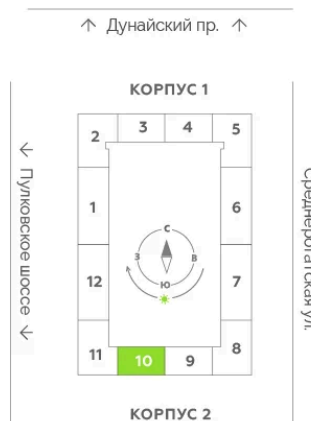

Номер: 677

1 комнатная 39.8 м²

Отсканируйте QR-код
и смотрите на сайте
akvilon-leaves.ru

14 727 433 руб.

В ипотеку от 33 226 руб.

Высокие потолки

На улицу

| | | | |
|--------|---------------------------|-------|------|
| Корпус | Leaves 2 очередь 1 корпус | Этаж | 3 |
| Секция | 10 | Сдача | Сдан |

07.07.2026 22:53 (Мск)

Не является публичной офертой, цена может быть скорректирована.
Информация взята с сайта «akvilon-leaves.ru».

На этаже 3

1 комнатная 39.8 м²

Корпус 2 Секции 10 | типовой этаж

07.07.2026 22:53 (Мск)

Не является публичной офертой, цена может быть скорректирована.
Информация взята с сайта «akvilon-leaves.ru».

На генплане
Leaves 2
очередь 1
корпус

1 комнатная 39.8 м²

07.07.2026 22:53 (Мск)

Не является публичной офертой, цена может быть скорректирована.
Информация взята с сайта «akvilon-leaves.ru».