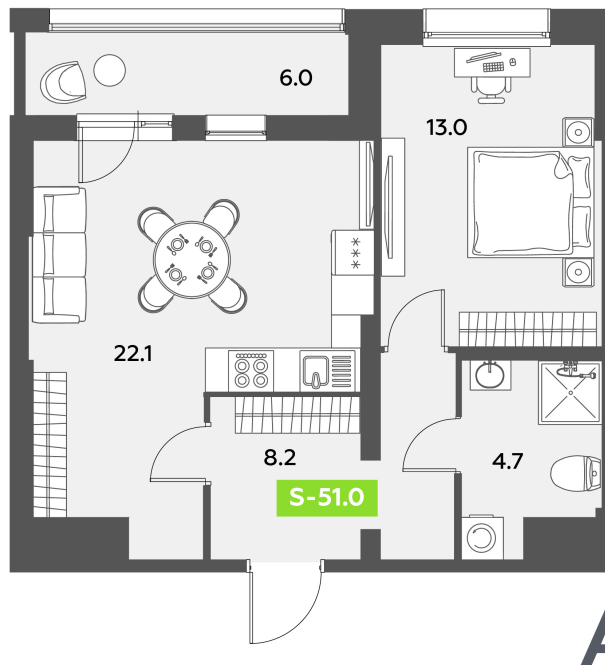

Номер: 4

1 комнатная 51 м<sup>2</sup>

Отсканируйте QR-код  
и смотрите на сайте  
akvilon-leaves.ru

18 059 360 руб.

В ипотеку от 40 743 руб.

Высокие потолки

На улицу

Европланировка

Корпус	Leaves 2 очередь 1 корпус	Этаж	1
Секция	1	Сдача	Сдан

25.06.2026 21:46 (Мск)

Не является публичной офертой, цена может быть скорректирована.  
Информация взята с сайта «akvilon-leaves.ru».

На этаже 1

1 комнатная 51 м<sup>2</sup>

Корпус 1  
Секция 1 | 1 этаж

25.06.2026 21:46 (Мск)

Не является публичной офертой, цена может быть скорректирована.  
Информация взята с сайта «akvilon-leaves.ru».

На генплане  
Leaves 2  
очередь 1  
корпус