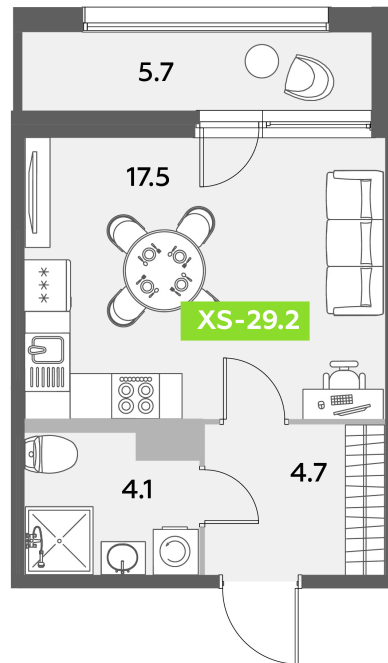

Номер: 534

Студия 29.2 м²

Отсканируйте QR-код
и смотрите на сайте
akvilon-leaves.ru

10 291 035 руб.

В ипотеку от 23 217 руб.

Во двор

Европланировка

Корпус	Leaves 2 очередь 1 корпус	Этаж	9
Секция	7	Сдача	Сдан

28.06.2026 14:08 (Мск)

Не является публичной офертой, цена может быть скорректирована.
Информация взята с сайта «akvilon-leaves.ru».

На этаже 9

Студия 29.2 м²

2 КОРПУС / 7 СЕКЦИЯ / 6-12 ЭТАЖ

Аквилон

28.06.2026 14:08 (Мск)

Не является публичной офертой, цена может быть скорректирована.
Информация взята с сайта «akvilon-leaves.ru».

На генплане
Leaves 2
очередь 1
корпус

Студия 29.2 м²

28.06.2026 14:08 (Мск)

Не является публичной офертой, цена может быть скорректирована.
Информация взята с сайта «akvilon-leaves.ru».