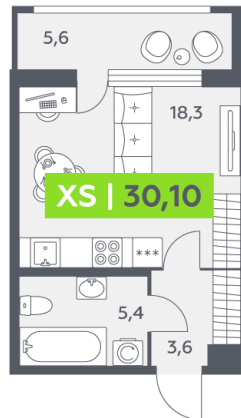

Номер: 851

Студия 30.1 м²

Отсканируйте QR-код
и смотрите на сайте
akvilon-leaves.ru

~~11 859 990 руб.~~

10 140 291 руб.

В ипотеку от 22 877 руб.

Скидка

На улицу

С лоджией

Корпус	Leaves 1 очередь 1 корпус	Этаж	2
Секция	12	Сдача	1 кв. 2025

13.05.2026 23:10 (Мск)

Не является публичной офертой, цена может быть скорректирована. Информация взята с сайта «akvilon-leaves.ru»