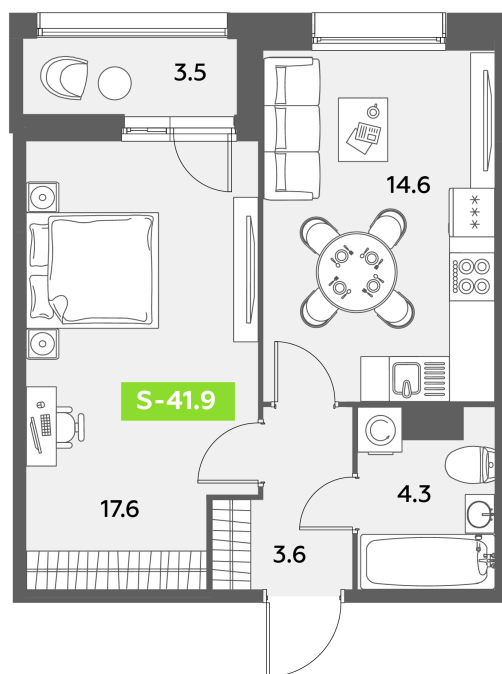

Номер: 195

1 комнатная 41.9 м²

Отсканируйте QR-код
и смотрите на сайте
akvilon-leaves.ru

A

16 834 582 руб.

В ипотеку от 37 980 руб.

Высокие потолки

На улицу

На этаже 12

1 комнатная 41.9 м²

Корпус 1 Секция 2 | 10-12 этаж

07.07.2026 23:38 (Мск)

Не является публичной офертой, цена может быть скорректирована.
Информация взята с сайта «akvilon-leaves.ru».

На генплане
Leaves 2
очередь 1
корпус