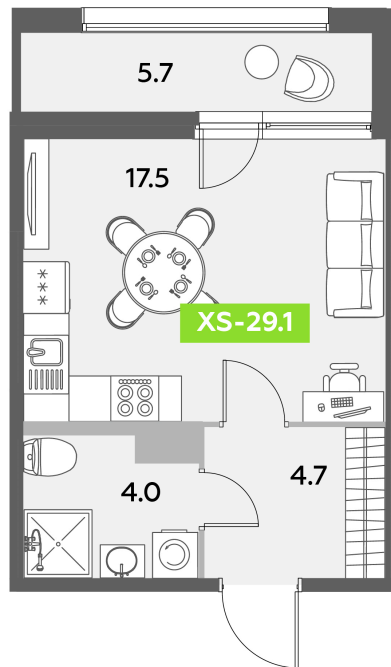

Номер: 556

Студия 29.1 м²

Отсканируйте QR-код
и смотрите на сайте
akvilon-leaves.ru

10 351 955 руб.

В ипотеку от 23 354 руб.

Во двор

Европланировка

Корпус	Leaves 2 очередь 1 корпус	Этаж	11
Секция	7	Сдача	Сдан

27.06.2026 14:46 (Мск)

Не является публичной офертой, цена может быть скорректирована.
Информация взята с сайта «akvilon-leaves.ru».

На этаже 11

Студия 29.1 м²

2 КОРПУС / 7 СЕКЦИЯ / 6-12 ЭТАЖ

Аквилон

27.06.2026 14:46 (Мск)

Не является публичной офертой, цена может быть скорректирована.
Информация взята с сайта «akvilon-leaves.ru».

На генплане
Leaves 2
очередь 1
корпус

Студия 29.1 м²

27.06.2026 14:46 (Мск)

Не является публичной офертой, цена может быть скорректирована.
Информация взята с сайта «akvilon-leaves.ru».