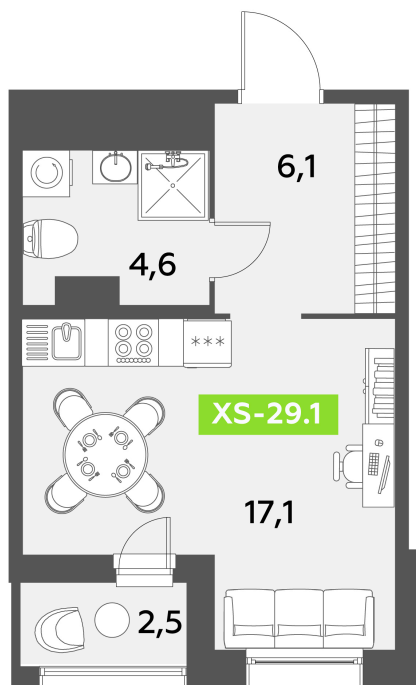

Номер: 890

Студия 29.1 м²

Отсканируйте QR-код
и смотрите на сайте
akvilon-leaves.ru

10 634 548 руб.

В ипотеку от 23 992 руб.

Высокие потолки

Во двор

Европланировка

Корпус	Leaves 2 очередь 1 корпус	Этаж	12
Секция	12	Сдача	Сдан

27.06.2026 12:44 (Мск)

Не является публичной офертой, цена может быть скорректирована.
Информация взята с сайта «akvilon-leaves.ru».

На этаже 12

Студия 29.1 м²

Корпус 2
Секция 12 | типовой этаж

27.06.2026 12:44 (Мск)

Не является публичной офертой, цена может быть скорректирована.
Информация взята с сайта «akvilon-leaves.ru».

На генплане
Leaves 2
очередь 1
корпус