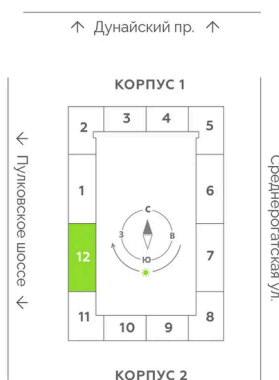

Корпус	Leaves 2 очередь 1 корпус	Этаж	12
Секция	12	Сдача	Сдан

27.06.2026 12:44 (Мск)

Не является публичной офертой, цена может быть скорректирована.
Информация взята с сайта «akvilon-leaves.ru».

На этаже 12

Студия 29.1 м²

Корпус 2
Секция 12 | типовой этаж

27.06.2026 12:44 (Мск)

Не является публичной офертой, цена может быть скорректирована.
Информация взята с сайта «akvilon-leaves.ru».

На генплане
Leaves 2
очередь 1
корпус