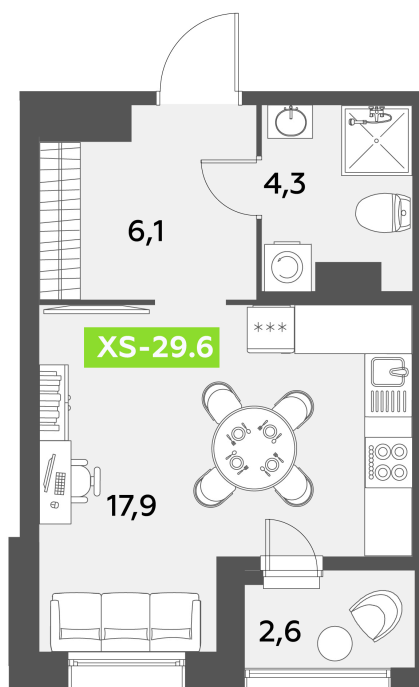

# Студия 29.6 м<sup>2</sup>

Отсканируйте QR-код  
и смотрите на сайте  
akvilon-leaves.ru

~~10 879 707 руб.~~

10 226 925 руб.

В ипотеку от 23 072 руб.

Скидка

Высокие потолки

Во двор

На этаже 12

Студия 29.6 м<sup>2</sup>

Корпус 2  
Секция 12 | типовой этаж

28.06.2026 13:16 (Мск)

Не является публичной офертой, цена может быть скорректирована.  
Информация взята с сайта «akvilon-leaves.ru».

На генплане  
Leaves 2  
очередь 1  
корпус

Студия 29.6 м<sup>2</sup>

28.06.2026 13:16 (Мск)

Не является публичной офертой, цена может быть скорректирована.  
Информация взята с сайта «akvilon-leaves.ru».