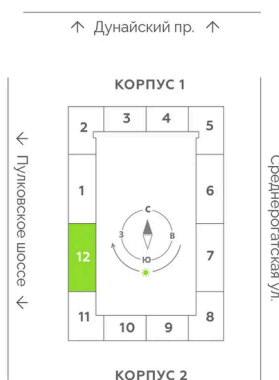

Европланировка

Корпус	Leaves 2 очередь 1 корпус	Этаж	12
Секция	12	Сдача	Сдан

28.06.2026 13:16 (Мск)

Не является публичной офертой, цена может быть скорректирована.  
Информация взята с сайта «akvilon-leaves.ru».

На этаже 12

Студия 29.6 м<sup>2</sup>

Корпус 2  
Секция 12 | типовой этаж

28.06.2026 13:16 (Мск)

Не является публичной офертой, цена может быть скорректирована.  
Информация взята с сайта «akvilon-leaves.ru».

На генплане  
Leaves 2  
очередь 1  
корпус

Студия 29.6 м<sup>2</sup>

28.06.2026 13:16 (Мск)

Не является публичной офертой, цена может быть скорректирована.  
Информация взята с сайта «akvilon-leaves.ru».