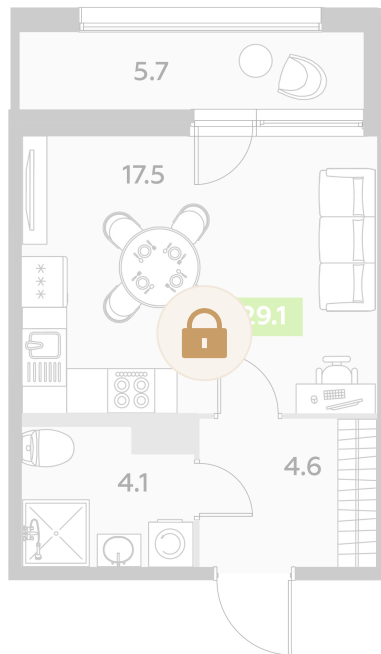

Номер: 567

Студия 29.1 м²

Отсканируйте QR-код
и смотрите на сайте
akvilon-leaves.ru

10 837 697 руб.

В ипотеку от 24 450 руб.

Высокие потолки

Во двор

Европланировка

Студия 29.1 м²

2 КОРПУС / 7 СЕКЦИЯ / 6-12 ЭТАЖ

Аквилон

28.06.2026 14:11 (Мск)

Не является публичной офертой, цена может быть скорректирована.
Информация взята с сайта «akvilon-leaves.ru».

На генплане
Leaves 2
очередь 1
корпус