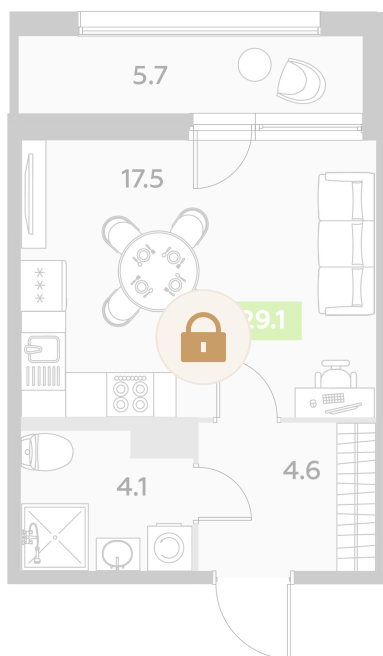

Номер: 567

Студия 29.1 м²

Отсканируйте QR-код
и смотрите на сайте
akvilon-leaves.ru

10 837 697 руб.

В ипотеку от 24 450 руб.

Высокие потолки

Во двор

Европланировка

Студия 29.1 м²

2 КОРПУС / 7 СЕКЦИЯ / 6-12 ЭТАЖ

Аквилон

27.06.2026 13:08 (Мск)

Не является публичной офертой, цена может быть скорректирована.
Информация взята с сайта «akvilon-leaves.ru».

На генплане
Leaves 2
очередь 1
корпус