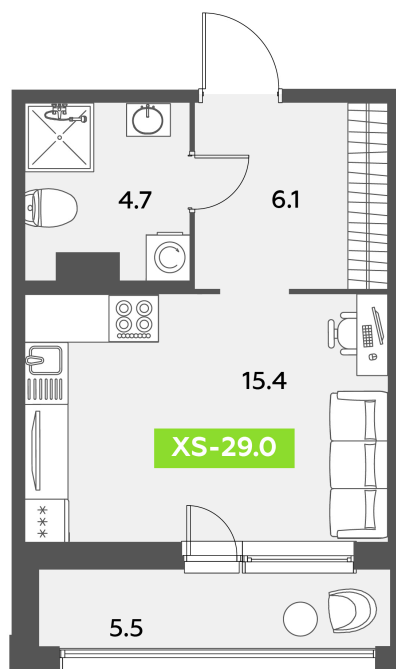

Номер: 81

Студия 29 м²

Отсканируйте QR-код
и смотрите на сайте
akvilon-leaves.ru

10 342 416 руб.

В ипотеку от 23 333 руб.

Во двор

Европланировка

Корпус	Leaves 2 очередь 1 корпус	Этаж	9
Секция	1	Сдача	Сдан

27.06.2026 19:15 (Мск)

Не является публичной офертой, цена может быть скорректирована.
Информация взята с сайта «akvilon-leaves.ru».

На этаже 9

Студия 29 м²

Корпус 1
Секция 1 | типовой этаж

27.06.2026 19:15 (Мск)