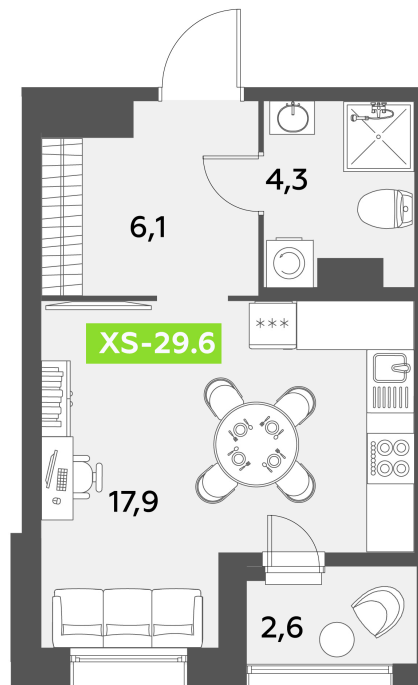

# Студия 29.6 м<sup>2</sup>

Отсканируйте QR-код  
и смотрите на сайте  
akvilon-leaves.ru

10 382 202 руб.

В ипотеку от 23 423 руб.

Во двор

Европланировка

Корпус	Leaves 2 очередь 1 корпус	Этаж	11
Секция	12	Сдача	Сдан

25.06.2026 04:38 (Мск)

Не является публичной офертой, цена может быть скорректирована.  
Информация взята с сайта «akvilon-leaves.ru».

На этаже 11

Студия 29.6 м<sup>2</sup>

Корпус 2  
Секция 12 | типовой этаж

25.06.2026 04:38 (Мск)

Не является публичной офертой, цена может быть скорректирована.  
Информация взята с сайта «akvilon-leaves.ru».

На генплане  
Leaves 2  
очередь 1  
корпус

Студия 29.6 м<sup>2</sup>