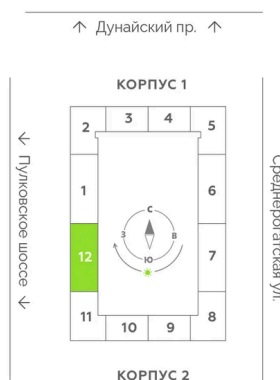

# Студия 29.6 м<sup>2</sup>

Отсканируйте QR-код  
и смотрите на сайте  
akvilon-leaves.ru

10 382 202 руб.

В ипотеку от 23 423 руб.

Во двор

Европланировка

Корпус	Leaves 2 очередь 1 корпус	Этаж	11
Секция	12	Сдача	Сдан

25.06.2026 04:38 (Мск)

Не является публичной офертой, цена может быть скорректирована.  
Информация взята с сайта «akvilon-leaves.ru».

На этаже 11

Студия 29.6 м<sup>2</sup>

Корпус 2  
Секция 12 | типовой этаж

25.06.2026 04:38 (Мск)

Не является публичной офертой, цена может быть скорректирована.  
Информация взята с сайта «akvilon-leaves.ru».

На генплане  
Leaves 2  
очередь 1  
корпус

Студия 29.6 м<sup>2</sup>