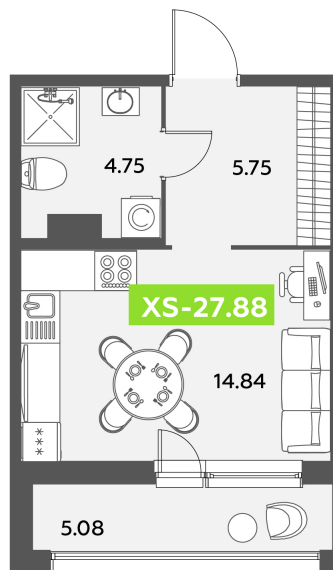

Номер: 101

Студия 27.88 м²

Отсканируйте QR-код
и смотрите на сайте
akvilon-leaves.ru

Аквилон⁺

~~16 500 785 руб.~~

11 756 810 руб.

Скидка

Чистовая отделка

Во двор

С лоджией

Корпус	Leaves 2 очередь 1 корпус	Этаж	11
Секция	1	Сдача	1 кв. 2026

12.02.2026 07:53 (Мск)

Не является публичной офертой, цена может быть скорректирована. Информация взята с сайта «akvilon-leaves.ru»

На этаже 11

Студия 27.88 м²

Корпус 1
Секция 1 | типовой этаж

12.02.2026 07:53 (Мск)

Не является публичной офертой, цена может быть скорректирована. Информация взята с сайта «akvilon-leaves.ru»

На генплане
Leaves 2
очередь 1
корпус