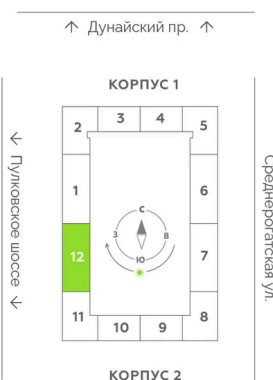

Корпус	Leaves 2 очередь 1 корпус	Этаж	12
Секция	12	Сдача	Сдан

08.07.2026 00:47 (Мск)

Не является публичной офертой, цена может быть скорректирована.
Информация взята с сайта «akvilon-leaves.ru».

На этаже 12

1 комнатная 40.3 м²

Корпус 2
Секция 12 | типовой этаж

08.07.2026 00:47 (Мск)

Не является публичной офертой, цена может быть скорректирована.
Информация взята с сайта «akvilon-leaves.ru».

На генплане
Leaves 2
очередь 1
корпус