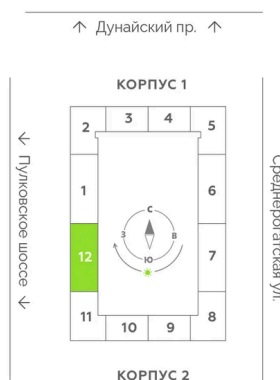

Во двор

С лоджией

Корпус	Leaves 2 очередь 1 корпус	Этаж	4
Секция	12	Сдача	Сдан

25.05.2026 17:16 (Мск)

Не является публичной офертой, цена может быть скорректирована.
Информация взята с сайта «akvilon-leaves.ru».

На этаже 4

Студия 28.72 м²

Корпус 2
Секция 12 | типовой этаж

25.05.2026 17:16 (Мск)

Не является публичной офертой, цена может быть скорректирована.
Информация взята с сайта «akvilon-leaves.ru».

На генплане
Leaves 2
очередь 1
корпус