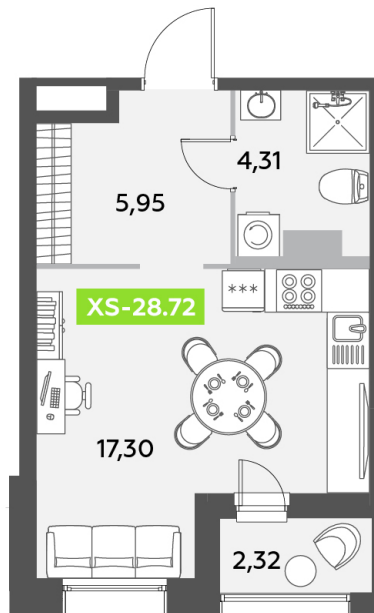

Номер: 812

Студия 28.72 м²

Отсканируйте QR-код
и смотрите на сайте
akvilon-leaves.ru

Аквилон⁺

~~11 449 855 руб.~~

9 789 626 руб.

В ипотеку от 22 086 руб.

Скидка

Во двор

С лоджией

Корпус	Leaves 2 очередь 1 корпус	Этаж	4
Секция	12	Сдача	Сдан

25.05.2026 17:16 (Мск)

Не является публичной офертой, цена может быть скорректирована.
Информация взята с сайта «akvilon-leaves.ru».

На этаже 4

Студия 28.72 м²

Корпус 2
Секция 12 | типовой этаж

25.05.2026 17:16 (Мск)

Не является публичной офертой, цена может быть скорректирована.
Информация взята с сайта «akvilon-leaves.ru».

На генплане
Leaves 2
очередь 1
корпус