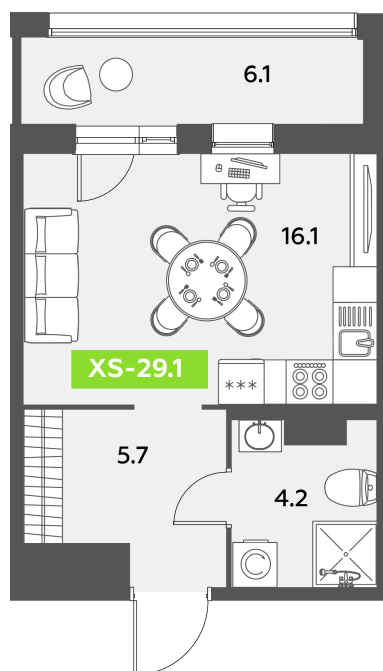

Номер: 93

Студия 29.1 м²

Отсканируйте QR-код
и смотрите на сайте
akvilon-leaves.ru

10 429 930 руб.

В ипотеку от 23 530 руб.

На улицу

Европланировка

Корпус	Leaves 2 очередь 1 корпус	Этаж	10
Секция	1	Сдача	Сдан

27.06.2026 12:11 (Мск)

Не является публичной офертой, цена может быть скорректирована.
Информация взята с сайта «akvilon-leaves.ru».

На этаже 10

Студия 29.1 м²

Корпус 1
Секция 1 | типовой этаж

27.06.2026 12:11 (Мск)

Не является публичной офертой, цена может быть скорректирована.
Информация взята с сайта «akvilon-leaves.ru».

На генплане
Leaves 2
очередь 1
корпус

Студия 29.1 м²

27.06.2026 12:11 (Мск)

Не является публичной офертой, цена может быть скорректирована.
Информация взята с сайта «akvilon-leaves.ru».