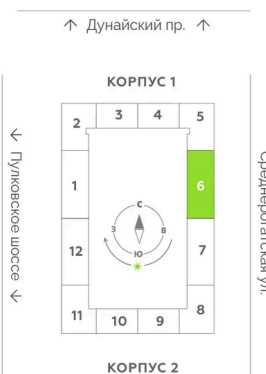

Номер: 397

Студия 29 м²

Отсканируйте QR-код
и смотрите на сайте
akvilon-leaves.ru

9 979 318 руб.

В ипотеку от 22 514 руб.

Во двор

Европланировка

Корпус	Leaves 2 очередь 1 корпус	Этаж	6
Секция	6	Сдача	Сдан

25.06.2026 03:19 (Мск)

Не является публичной офертой, цена может быть скорректирована.
Информация взята с сайта «akvilon-leaves.ru».

На этаже 6

Студия 29 м²

Корпус 1
Секция 6 | типовой этаж

25.06.2026 03:19 (Мск)