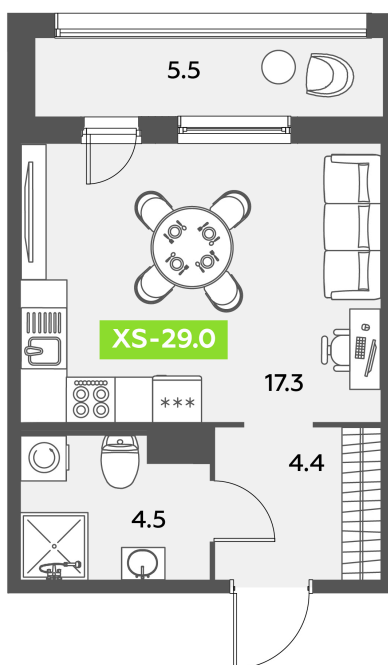

Номер: 397

Студия 29 м²

Отсканируйте QR-код
и смотрите на сайте
akvilon-leaves.ru

9 979 318 руб.

В ипотеку от 22 514 руб.

Во двор

Европланировка

Корпус	Leaves 2 очередь 1 корпус	Этаж	6
Секция	6	Сдача	Сдан

25.06.2026 03:19 (Мск)

Не является публичной офертой, цена может быть скорректирована.
Информация взята с сайта «akvilon-leaves.ru».

На этаже 6

Студия 29 м²

Корпус 1
Секция 6 | типовой этаж

25.06.2026 03:19 (Мск)