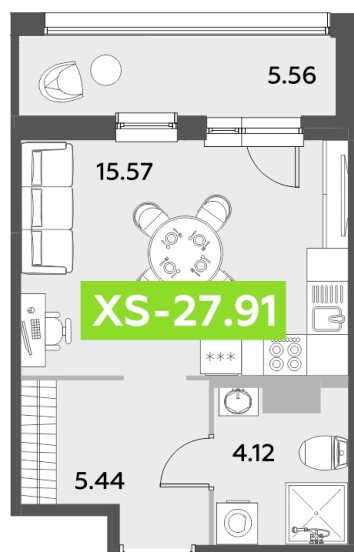

Номер: 103

Студия 27.91 м²

Отсканируйте QR-код
и смотрите на сайте
akvilon-leaves.ru

Аквилон⁺

~~12 446 980 руб.~~

11 202 282 руб.

В ипотеку от 25 273 руб.

Скидка

На этаже 11

Студия 27.91 м²

Корпус 1
Секция 1 | типовой этаж

08.04.2026 17:46 (Мск)

Не является публичной офертой, цена может быть скорректирована. Информация взята с сайта «akvilon-leaves.ru»

На генплане
Leaves 2
очередь 1
корпус