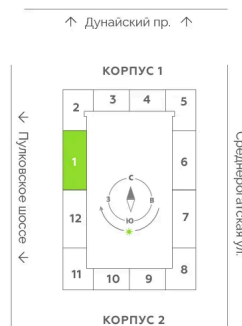

На улицу

С лоджией

Корпус	Leaves 2 очередь 1 корпус	Этаж	11
Секция	1	Сдача	Сдан

26.05.2026 15:11 (Мск)

Не является публичной офертой, цена может быть скорректирована.
Информация взята с сайта «akvilon-leaves.ru».

На этаже 11

Студия 27.91 м²

Корпус 1
Секция 1 | типовой этаж

26.05.2026 15:11 (Мск)

Не является публичной офертой, цена может быть скорректирована.
Информация взята с сайта «akvilon-leaves.ru».

На генплане
Leaves 2
очередь 1
корпус