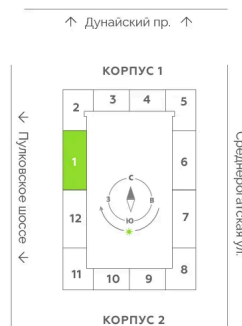

Чистовая отделка

На улицу

С лоджией

Корпус	Leaves 2 очередь 1 корпус	Этаж	11
Секция	1	Сдача	1 кв. 2026

08.04.2026 17:46 (Мск)

Не является публичной офертой, цена может быть скорректирована. Информация взята с сайта «akvilon-leaves.ru»

На этаже 11

Студия 27.91 м²

Корпус 1
Секция 1 | типовой этаж

08.04.2026 17:46 (Мск)

Не является публичной офертой, цена может быть скорректирована. Информация взята с сайта «akvilon-leaves.ru»

На генплане
Leaves 2
очередь 1
корпус