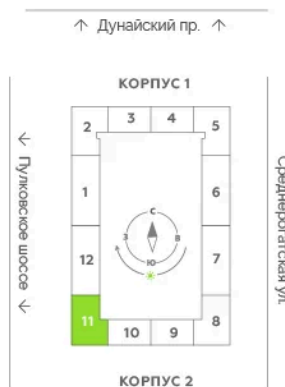

Номер: 742

2 комнатная 88.1 м<sup>2</sup>

Отсканируйте QR-код  
и смотрите на сайте  
akvilon-leaves.ru

27 013 231 руб.

В ипотеку от 60 944 руб.

Во двор и на улицу

Европланировка

Корпус	Leaves 2 очередь 1 корпус	Этаж	7
Секция	11	Сдача	Сдан

26.06.2026 01:10 (Мск)

Не является публичной офертой, цена может быть скорректирована.  
Информация взята с сайта «akvilon-leaves.ru».

На этаже 7

2 комнатная 88.1 м<sup>2</sup>

Корпус 2  
Секция 11 | типовой этаж

26.06.2026 01:10 (Мск)

Не является публичной офертой, цена может быть скорректирована.  
Информация взята с сайта «akvilon-leaves.ru».

На генплане  
Leaves 2  
очередь 1  
корпус

2 комнатная 88.1 м<sup>2</sup>