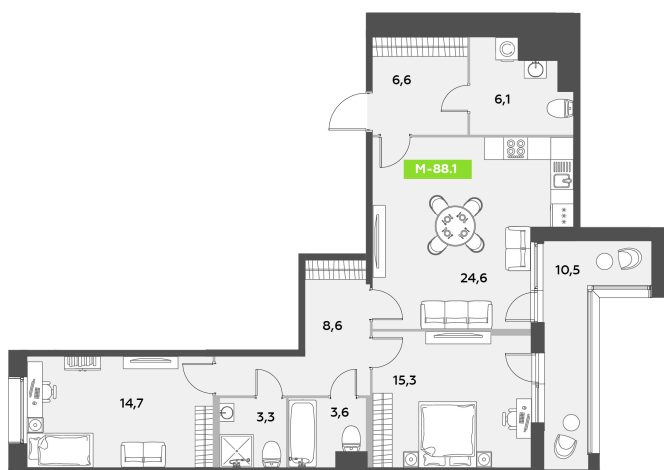

Номер: 742

2 комнатная 88.1 м<sup>2</sup>

Отсканируйте QR-код  
и смотрите на сайте  
akvilon-leaves.ru

27 013 231 руб.

В ипотеку от 60 944 руб.

Во двор и на улицу

Европланировка

Корпус	Leaves 2 очередь 1 корпус	Этаж	7
Секция	11	Сдача	Сдан

26.06.2026 01:10 (Мск)

Не является публичной офертой, цена может быть скорректирована.  
Информация взята с сайта «akvilon-leaves.ru».

На этаже 7

2 комнатная 88.1 м<sup>2</sup>

Корпус 2  
Секция 11 | типовой этаж

26.06.2026 01:10 (Мск)

Не является публичной офертой, цена может быть скорректирована.  
Информация взята с сайта «akvilon-leaves.ru».

На генплане  
Leaves 2  
очередь 1  
корпус

2 комнатная 88.1 м<sup>2</sup>