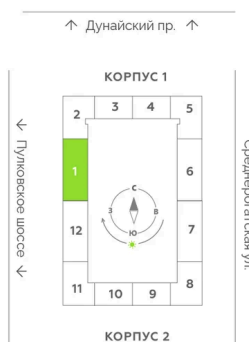

Корпус	Leaves 2 очередь 1 корпус	Этаж	1
Секция	1	Сдача	Сдан

25.06.2026 15:30 (Мск)

Не является публичной офертой, цена может быть скорректирована.
Информация взята с сайта «akvilon-leaves.ru».

На этаже 1

Студия 28.5 м²

Корпус 1
Секция 1 | 1 этаж

25.06.2026 15:30 (Мск)

Не является публичной офертой, цена может быть скорректирована.
Информация взята с сайта «akvilon-leaves.ru».

На генплане
Leaves 2
очередь 1
корпус