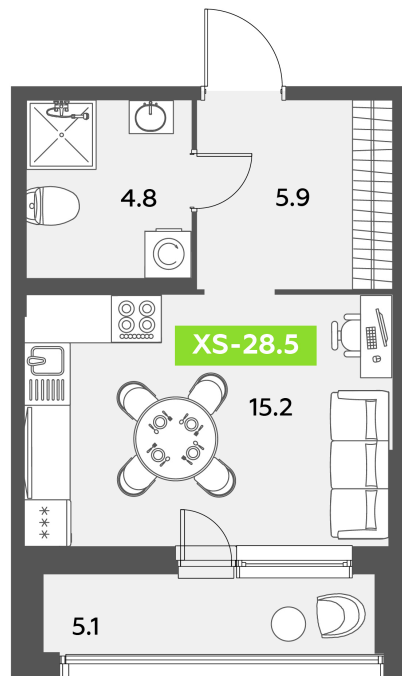

Номер: 2

Студия 28.5 м²

Отсканируйте QR-код
и смотрите на сайте
akvilon-leaves.ru

11 055 096 руб.

В ипотеку от 24 941 руб.

Высокие потолки

Во двор

Европланировка

Студия 28.5 м²

Корпус 1
Секция 1 | 1 этаж

25.06.2026 15:30 (Мск)

Не является публичной офертой, цена может быть скорректирована.
Информация взята с сайта «akvilon-leaves.ru».

На генплане
Leaves 2
очередь 1
корпус