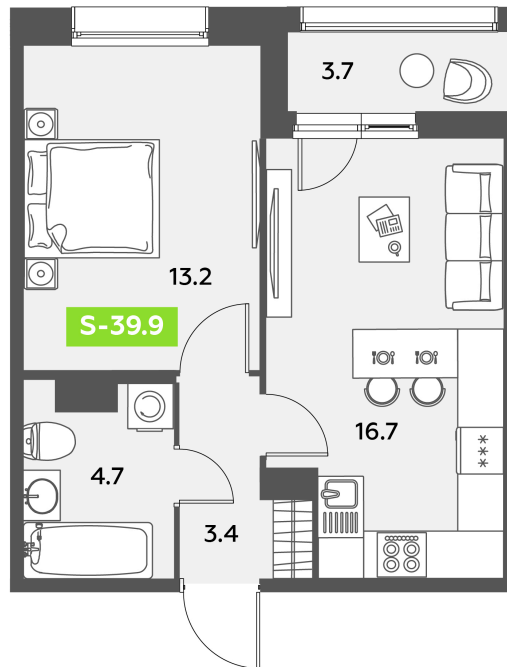

Номер: 451

1 комнатная 39.9 м²

Отсканируйте QR-код
и смотрите на сайте
akvilon-leaves.ru

16 118 802 руб.

В ипотеку от 36 365 руб.

Высокие потолки

Во двор

Европланировка

Корпус	Leaves 2 очередь 1 корпус	Этаж	12
Секция	6	Сдача	Сдан

07.07.2026 23:51 (Мск)

Не является публичной офертой, цена может быть скорректирована.
Информация взята с сайта «akvilon-leaves.ru».

На этаже 12

1 комнатная 39.9 м²

Корпус 1
Секция 6 | типовой этаж

07.07.2026 23:51 (Мск)

Не является публичной офертой, цена может быть скорректирована.
Информация взята с сайта «akvilon-leaves.ru».

На генплане
Leaves 2
очередь 1
корпус