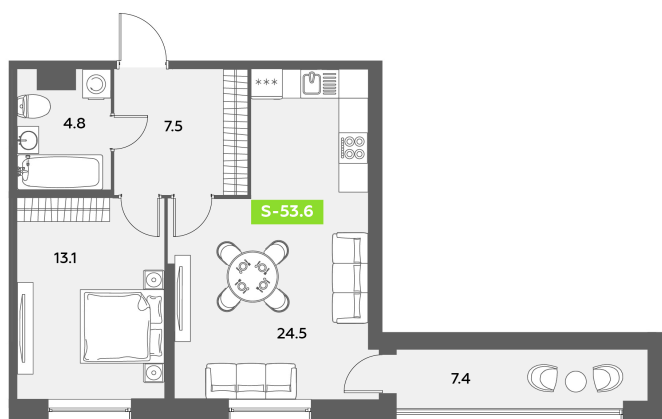

Номер: 181

1 комнатная 53.6 м<sup>2</sup>

Отсканируйте QR-код  
и смотрите на сайте  
akvilon-leaves.ru

20 020 699 руб.

В ипотеку от 45 168 руб.

Во двор

Европланировка

Корпус	Leaves 2 очередь 1 корпус	Этаж	10
Секция	2	Сдача	Сдан

07.07.2026 22:48 (Мск)

Не является публичной офертой, цена может быть скорректирована.  
Информация взята с сайта «akvilon-leaves.ru».

На этаже 10

1 комнатная 53.6 м<sup>2</sup>

На генплане  
Leaves 2  
очередь 1  
корпус

1 комнатная 53.6 м<sup>2</sup>

07.07.2026 22:48 (Мск)

Не является публичной офертой, цена может быть скорректирована.  
Информация взята с сайта «akvilon-leaves.ru».