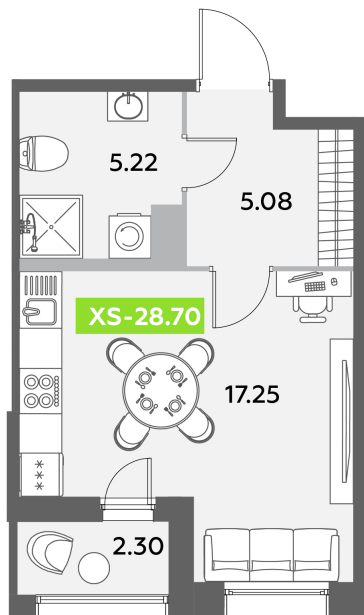

Номер: 555

Студия 29.8 м²

Отсканируйте QR-код
и смотрите на сайте
akvilon-leaves.ru

Аквилон⁺

~~10 361 392 руб.~~

9 739 708 руб.

В ипотеку от 21 973 руб.

Скидка

На этаже 11

Студия 29.8 м²

2 КОРПУС / 7 СЕКЦИЯ / 6-12 ЭТАЖ

Аквилон

24.06.2026 07:05 (Мск)

Не является публичной офертой, цена может быть скорректирована.
Информация взята с сайта «akvilon-leaves.ru».

На генплане
Leaves 2
очередь 1
корпус