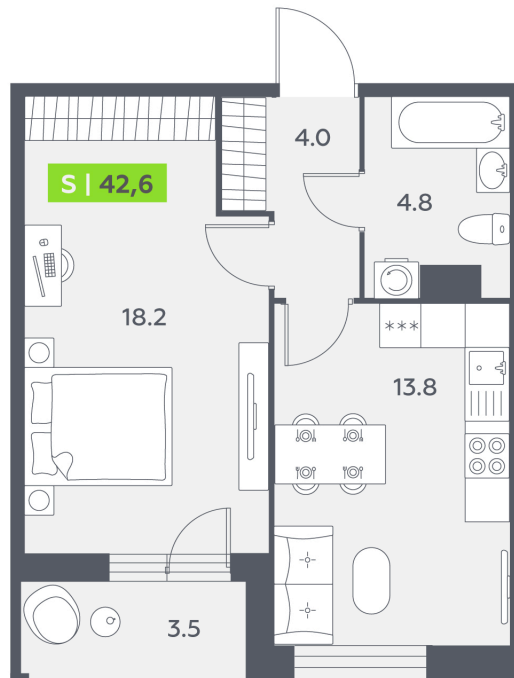

Номер: 345

1 комнатная 42.6 м²

Отсканируйте QR-код
и смотрите на сайте
akvilon-leaves.ru

15 799 132 руб.

В ипотеку от 35 644 руб.

Высокие потолки

На улицу

Европланировка

Корпус	Leaves 2 очередь 1 корпус	Этаж	12
Секция	5	Сдача	Сдан

27.06.2026 02:19 (Мск)

Не является публичной офертой, цена может быть скорректирована.
Информация взята с сайта «akvilon-leaves.ru».

На этаже 12

1 комнатная 42.6 м²

Корпус 1
Секция 5 | 10-12 этажи

27.06.2026 02:19 (Мск)

Не является публичной офертой, цена может быть скорректирована.
Информация взята с сайта «akvilon-leaves.ru».

На генплане
Leaves 2
очередь 1
корпус