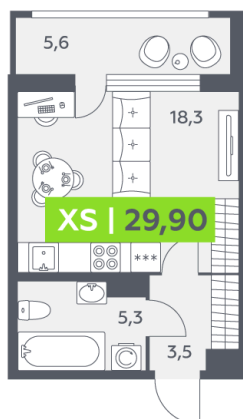

Номер: 956

Студия 29.9 м²

Отсканируйте QR-код
и смотрите на сайте
akvilon-leaves.ru

10 444 102 руб.

В ипотеку от 23 562 руб.

Высокие потолки

На улицу

Европланировка

Корпус	Leaves 1 очередь 1 корпус	Этаж	12
Секция	12	Сдача	1 кв. 2025

25.06.2026 13:14 (Мск)

Не является публичной офертой, цена может быть скорректирована.
Информация взята с сайта «akvilon-leaves.ru».

На этаже 12

Студия 29.9 м²

Аквилон[★]

25.06.2026 13:14 (Мск)

Не является публичной офертой, цена может быть скорректирована.
Информация взята с сайта «akvilon-leaves.ru».

На генплане
Leaves 1
очередь 1
корпус

Студия 29.9 м²