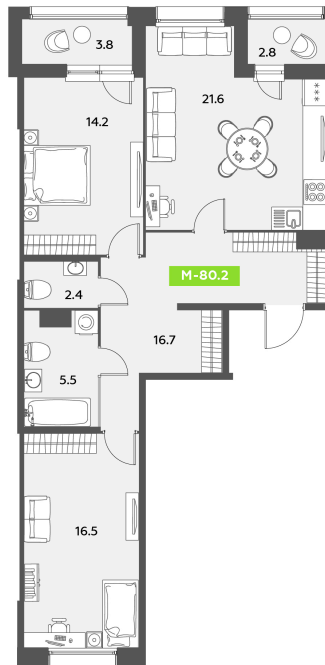

Номер: 62

2 комнатная 80.2 м²

Отсканируйте QR-код
и смотрите на сайте
akvilon-leaves.ru

24 598 886 руб.

В ипотеку от 55 497 руб.

Во двор и на улицу

Европланировка

Корпус	Leaves 2 очередь 1 корпус	Этаж	7
Секция	1	Сдача	Сдан

24.06.2026 21:27 (Мск)

Не является публичной офертой, цена может быть скорректирована.
Информация взята с сайта «akvilon-leaves.ru».

На этаже 7

2 комнатная 80.2 м²

Корпус 1
Секция 1 | типовой этаж

24.06.2026 21:27 (Мск)