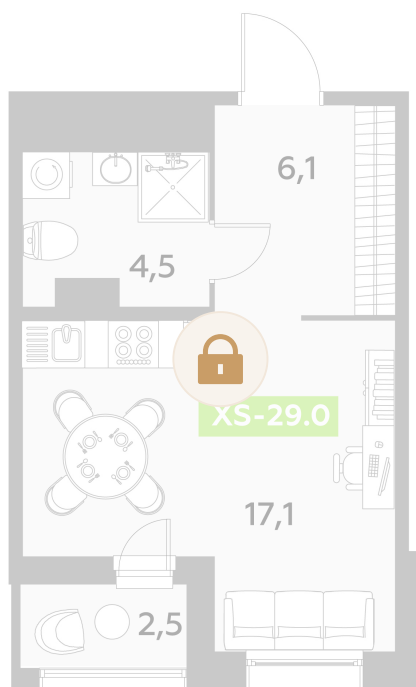

Номер: 802

Студия 29 м²

Отсканируйте QR-код
и смотрите на сайте
akvilon-leaves.ru

9 829 507 руб.

В ипотеку от 22 176 руб.

Во двор

Европланировка

Корпус	Leaves 2 очередь 1 корпус	Этаж	4
Секция	12	Сдача	Сдан

25.06.2026 21:49 (Мск)

Не является публичной офертой, цена может быть скорректирована.
Информация взята с сайта «akvilon-leaves.ru».

На генплане
Leaves 2
очередь 1
корпус

Студия 29 м²

25.06.2026 21:49 (Мск)