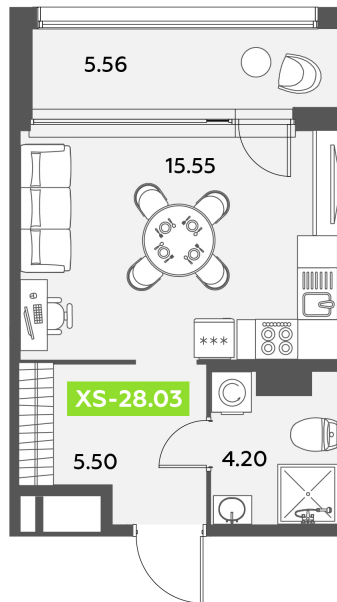

Номер: 365

Студия 28.03 м²

Отсканируйте QR-код
и смотрите на сайте
akvilon-leaves.ru

Аквилон⁺

~~11 211 888 руб.~~

10 090 699 руб.

В ипотеку от 22 765 руб.

Скидка

На улицу

С лоджией

Корпус	Leaves 2 очередь 1 корпус	Этаж	3
Секция	6	Сдача	1 кв. 2026

16.04.2026 20:56 (Мск)

Не является публичной офертой, цена может быть скорректирована. Информация взята с сайта «akvilon-leaves.ru»

На этаже 3

Студия 28.03 м²

Корпус 1
Секция 6 | типовой этаж

16.04.2026 20:56 (Мск)

Не является публичной офертой, цена может быть скорректирована. Информация взята с сайта «akvilon-leaves.ru»

На генплане
Leaves 2
очередь 1
корпус