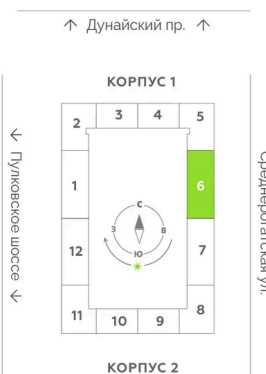

На улицу

С лоджией

Корпус	Leaves 2 очередь 1 корпус	Этаж	3
Секция	6	Сдача	1 кв. 2026

16.04.2026 20:56 (Мск)

Не является публичной офертой, цена может быть скорректирована. Информация взята с сайта «akvilon-leaves.ru»

На этаже 3

Студия 28.03 м²

Корпус 1
Секция 6 | типовой этаж

16.04.2026 20:56 (Мск)

Не является публичной офертой, цена может быть скорректирована. Информация взята с сайта «akvilon-leaves.ru»

На генплане
Leaves 2
очередь 1
корпус