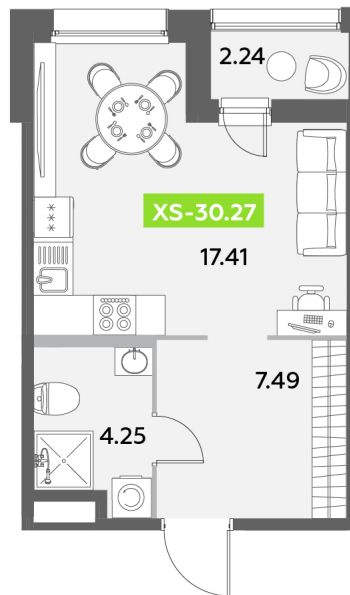

Номер: 465

Студия 31.3 м²

Отсканируйте QR-код
и смотрите на сайте
akvilon-leaves.ru

Аквилон⁺

10 099 897 руб.

В ипотеку от 22 786 руб.

На улицу

С лоджией

Студия 31.3 м²

2 КОРПУС / 7 СЕКЦИЯ / 2 ЭТАЖ

Аквилон

12.06.2026 21:24 (Мск)

Не является публичной офертой, цена может быть скорректирована.
Информация взята с сайта «akvilon-leaves.ru».

На генплане
Leaves 2
очередь 1
корпус