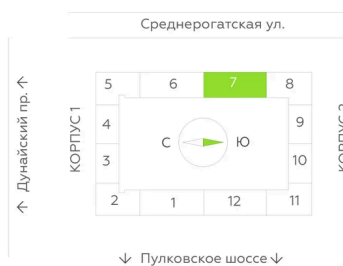

Корпус	Leaves 2 очередь 1 корпус	Этаж	2
Секция	7	Сдача	Сдан

12.06.2026 21:24 (Мск)

Не является публичной офертой, цена может быть скорректирована.
Информация взята с сайта «akvilon-leaves.ru».

На этаже 2

Студия 31.3 м²

2 КОРПУС / 7 СЕКЦИЯ / 2 ЭТАЖ

Аквилон

12.06.2026 21:24 (Мск)

Не является публичной офертой, цена может быть скорректирована.
Информация взята с сайта «akvilon-leaves.ru».

На генплане
Leaves 2
очередь 1
корпус