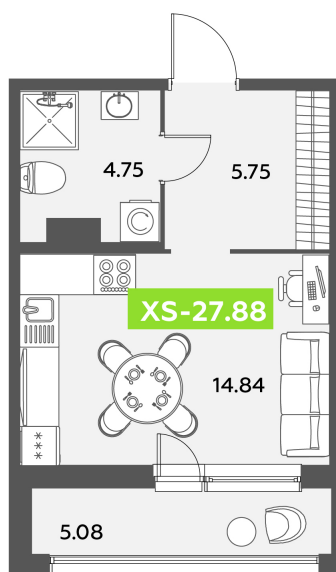

Номер: 61

Студия 29.1 м²

Отсканируйте QR-код и
смотрите на сайте
akvilon-leaves.ru

Аквилон⁺

10 282 737 руб.

В ипотеку от 23 198 руб.

Во двор

Европланировка

Студия 29.1 м²

Корпус 1
Секция 1 | типовой этаж

24.06.2026 01:26 (Мск)

Не является публичной офертой, цена может быть скорректирована.
Информация взята с сайта «akvilon-leaves.ru».

На генплане
Leaves 2
очередь 1
корпус