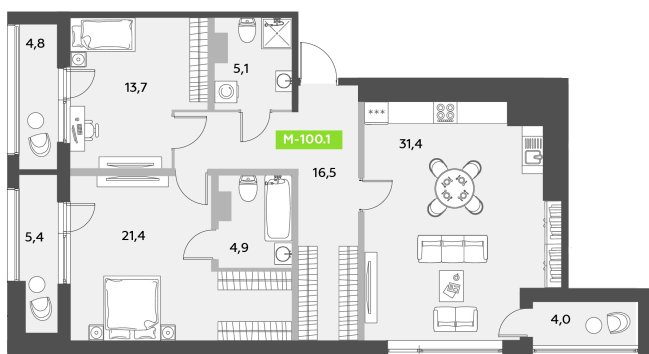

Номер: 759

2 комнатная 100.1 м²

Отсканируйте QR-код
и смотрите на сайте
akvilon-leaves.ru

30 437 028 руб.

В ипотеку от 68 668 руб.

Во двор и на улицу

Мастер-спальня

Европланировка

Корпус Leaves 2 очередь 1 корпус

Этаж 10

Секция 11

Сдача Сдан

27.06.2026 17:08 (Мск)

Не является публичной офертой, цена может быть скорректирована.
Информация взята с сайта «akvilon-leaves.ru».

На этаже 10

2 комнатная 100.1 м²

Корпус 2
Секция 11 | 9-12 этаж

27.06.2026 17:08 (Мск)

Не является публичной офертой, цена может быть скорректирована.
Информация взята с сайта «akvilon-leaves.ru».

На генплане
Leaves 2
очередь 1
корпус