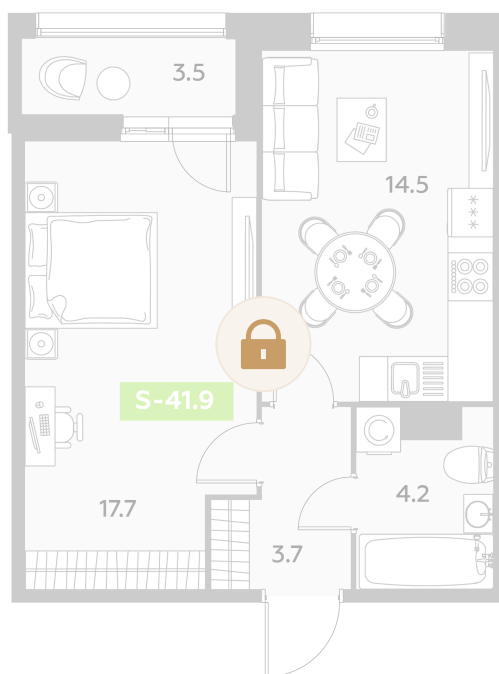

Номер: 189

1 комнатная 41.9 м<sup>2</sup>

Отсканируйте QR-код  
и смотрите на сайте  
akvilon-leaves.ru

15 170 601 руб.

В ипотеку от 34 226 руб.

На улицу

Европланировка

Корпус	Leaves 2 очередь 1 корпус	Этаж	11
Секция	2	Сдача	Сдан

25.06.2026 02:13 (Мск)

Не является публичной офертой, цена может быть скорректирована.  
Информация взята с сайта «akvilon-leaves.ru».

На этаже 11

1 комнатная 41.9 м<sup>2</sup>