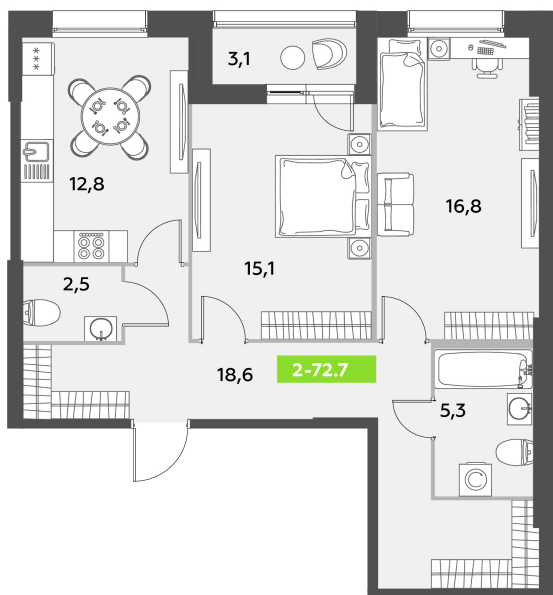

Номер: 706

2 комнатная 72.7 м<sup>2</sup>

Отсканируйте QR-код  
и смотрите на сайте  
akvilon-leaves.ru

22 529 162 руб.

В ипотеку от 50 827 руб.

Высокие потолки

На улицу

Корпус	Leaves 2 очередь 1 корпус	Этаж	1
Секция	11	Сдача	Сдан

25.06.2026 13:09 (Мск)

Не является публичной офертой, цена может быть скорректирована.  
Информация взята с сайта «akvilon-leaves.ru».

На этаже 1

2 комнатная 72.7 м<sup>2</sup>

Корпус 2  
Секция 11 | 1 этаж

25.06.2026 13:09 (Мск)

Не является публичной офертой, цена может быть скорректирована.  
Информация взята с сайта «akvilon-leaves.ru».

На генплане  
Leaves 2  
очередь 1  
корпус

2 комнатная 72.7 м<sup>2</sup>