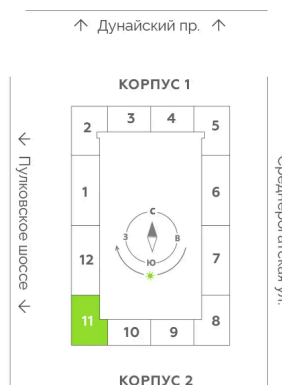

Номер: 706

2 комнатная 72.7 м<sup>2</sup>

Отсканируйте QR-код  
и смотрите на сайте  
akvilon-leaves.ru

22 529 162 руб.

В ипотеку от 50 827 руб.

Высокие потолки

На улицу

Корпус	Leaves 2 очередь 1 корпус	Этаж	1
Секция	11	Сдача	Сдан

25.06.2026 13:09 (Мск)

Не является публичной офертой, цена может быть скорректирована.  
Информация взята с сайта «akvilon-leaves.ru».

На этаже 1

2 комнатная 72.7 м<sup>2</sup>

Корпус 2  
Секция 11 | 1 этаж

25.06.2026 13:09 (Мск)

Не является публичной офертой, цена может быть скорректирована.  
Информация взята с сайта «akvilon-leaves.ru».

На генплане  
Leaves 2  
очередь 1  
корпус

2 комнатная 72.7 м<sup>2</sup>