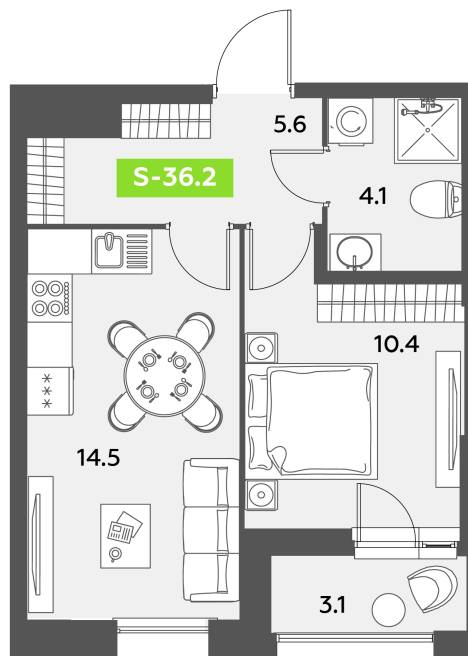

Номер: 9

1 комнатная 36.2 м²

Отсканируйте QR-код
и смотрите на сайте
akvilon-leaves.ru

14 394 970 руб.

В ипотеку от 32 476 руб.

Высокие потолки

Во двор

Европланировка

Корпус	Leaves 2 очередь 1 корпус	Этаж	1
Секция	1	Сдача	Сдан

28.06.2026 22:27 (Мск)

Не является публичной офертой, цена может быть скорректирована.
Информация взята с сайта «akvilon-leaves.ru».

На этаже 1

1 комнатная 36.2 м²

Корпус 1
Секция 1 | 1 этаж

28.06.2026 22:27 (Мск)

Не является публичной офертой, цена может быть скорректирована.
Информация взята с сайта «akvilon-leaves.ru».

На генплане
Leaves 2
очередь 1
корпус