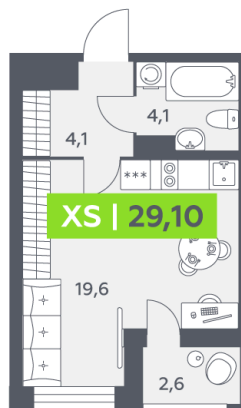

Номер: 941

Студия 29.1 м<sup>2</sup>

Отсканируйте QR-код и  
смотрите на сайте  
akvilon-leaves.ru

10 202 254 руб.

В ипотеку от 23 017 руб.

Во двор

Европланировка

Корпус	Leaves 1 очередь 1 корпус	Этаж	10
Секция	12	Сдача	1 кв. 2025

24.06.2026 13:28 (Мск)

Не является публичной офертой, цена может быть скорректирована.  
Информация взята с сайта «akvilon-leaves.ru».

На этаже 10

Студия 29.1 м<sup>2</sup>

Аквилон<sup>★</sup>

24.06.2026 13:28 (Мск)