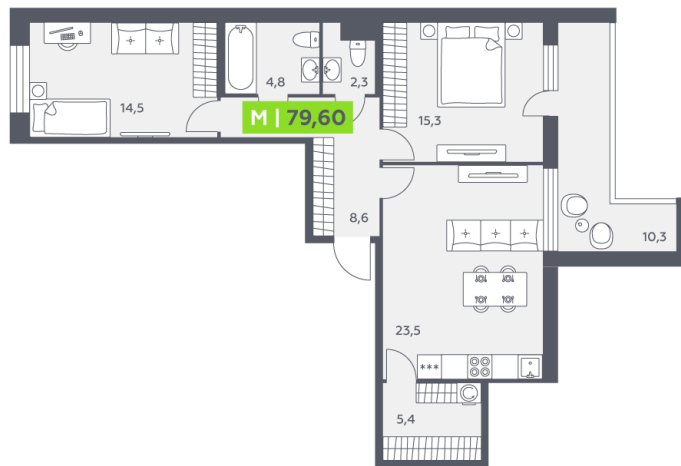

Номер: 639

2 комнатная 79.6 м<sup>2</sup>

Отсканируйте QR-код  
и смотрите на сайте  
akvilon-leaves.ru

23 112 147 руб.

В ипотеку от 52 142 руб.

На улицу

Европланировка

Гардеробная

Корпус	Leaves 1 очередь 1 корпус	Этаж	3
Секция	8	Сдача	1 кв. 2025

25.06.2026 15:14 (Мск)

Не является публичной офертой, цена может быть скорректирована.  
Информация взята с сайта «akvilon-leaves.ru».

На этаже 3

2 комнатная 79.6 м<sup>2</sup>

Аквилон<sup>+</sup>

25.06.2026 15:14 (Мск)

Не является публичной офертой, цена может быть скорректирована.  
Информация взята с сайта «akvilon-leaves.ru».

На генплане  
Leaves 1  
очередь 1  
корпус