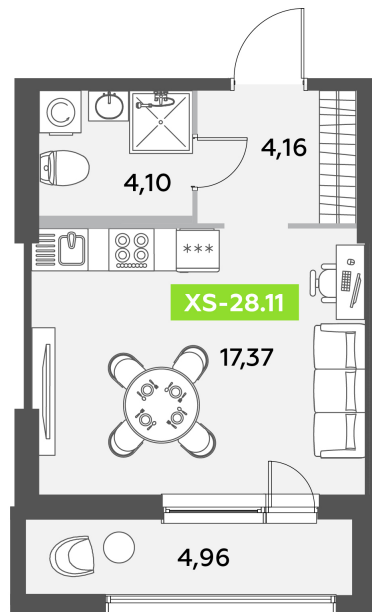

Номер: 780

Студия 29.1 м<sup>2</sup>

Отсканируйте QR-код и  
смотрите на сайте  
akvilon-leaves.ru

Аквилон<sup>+</sup>

11 090 234 руб.

В ипотеку от 25 020 руб.

Высокие потолки

Во двор

С лоджией

Корпус	Leaves 2 очередь 1 корпус	Этаж	1
Секция	12	Сдача	Сдан

10.06.2026 00:18 (Мск)

Не является публичной офертой, цена может быть скорректирована.  
Информация взята с сайта «akvilon-leaves.ru».

На этаже 1

Студия 29.1 м<sup>2</sup>

Корпус 2  
Секция 12 | 1 этаж

10.06.2026 00:18 (Мск)

Не является публичной офертой, цена может быть скорректирована.  
Информация взята с сайта «akvilon-leaves.ru».

На генплане  
Leaves 2  
очередь 1  
корпус