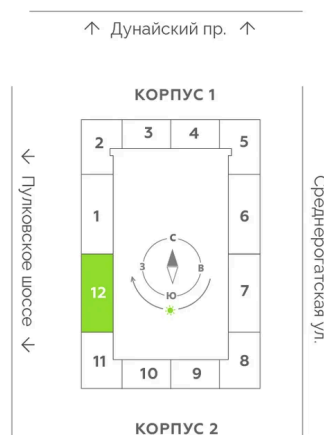

С лоджией

Корпус	Leaves 2 очередь 1 корпус	Этаж	1
Секция	12	Сдача	Сдан

10.06.2026 00:18 (Мск)

Не является публичной офертой, цена может быть скорректирована.  
Информация взята с сайта «akvilon-leaves.ru».

На этаже 1

Студия 29.1 м<sup>2</sup>

Корпус 2  
Секция 12 | 1 этаж

10.06.2026 00:18 (Мск)

Не является публичной офертой, цена может быть скорректирована.  
Информация взята с сайта «akvilon-leaves.ru».

На генплане  
Leaves 2  
очередь 1  
корпус