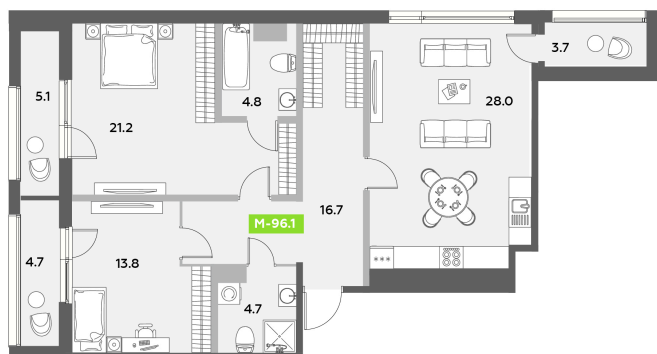

Номер: 628

2 комнатная 96.1 м<sup>2</sup>

Отсканируйте QR-код  
и смотрите на сайте  
akvilon-leaves.ru

30 430 322 руб.

В ипотеку от 68 653 руб.

Во двор и на улицу

Мастер-спальня

Европланировка

Корпус Leaves 2 очередь 1 корпус

Этаж 9

Секция 8

Сдача Сдан

28.06.2026 16:24 (Мск)

Не является публичной офертой, цена может быть скорректирована.  
Информация взята с сайта «akvilon-leaves.ru».

На этаже 9

2 комнатная 96.1 м<sup>2</sup>

Корпус 2  
Секция 8 | 9-12 этаж

28.06.2026 16:24 (Мск)

Не является публичной офертой, цена может быть скорректирована.  
Информация взята с сайта «akvilon-leaves.ru».

На генплане  
Leaves 2  
очередь 1  
корпус